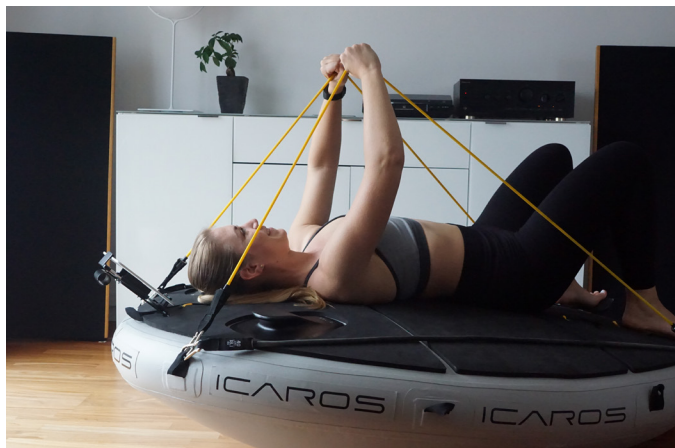

► Caractéristiques techniques

DIMENSIONS ET POIDS

- Nécessite une surface de 2.5*2.5m pour être utilisé correctement
- Pèse 12kg

UTILISATEUR

- Entre 1.4m et 2m
- À partir de 12 ans
- Poids max : 110kg

FONCTIONNALITÉS

- Fournis avec le jeu Icaletics (tablette fournis dans le pack Cloud Digital)
- Support de tablette fournis
- Support de pieds et de mains réglables
- Pompe manuelle de gonflage
- Fonctionne avec (*NON FOURNIS*), Oculus Rift, HTC Vive, Gear VR (*), Oculus Go (*)

(*), SAMSUNG S7 OU S8. SE RÉFÉRER À LA LISTE DES JEUX POUR VOIR LES PLATEFORMES SUPPORTÉES

GARANTIE

- 1 an pièces

OPTIONS

- Jeux supplémentaires
- Élastiques pour travail en force

www.hitech-4home.com

info@hitech-4home.com

Showroom: Hitech 2Move,
970 RD6007,
06720 VILLENEUVE-LOUBET

SAS LADM DISTRIBUTION, SIRET : 521 350 231 R.C.S Antibes

LES PHOTOGRAPHIES ET CARACTÉRISTIQUES TECHNIQUES DES APPAREILS SONT DONNÉES À TITRE INDICATIF SUR LA BASE DES INFORMATIONS COMMUNIQUÉES PAR LE FOURNISSEUR À LA DATE DU 1ER SEPTEMBRE 2019. ELLES SONT SUSCEPTIBLES DE MODIFICATIONS DE LA PART DU FOURNISSEUR ».