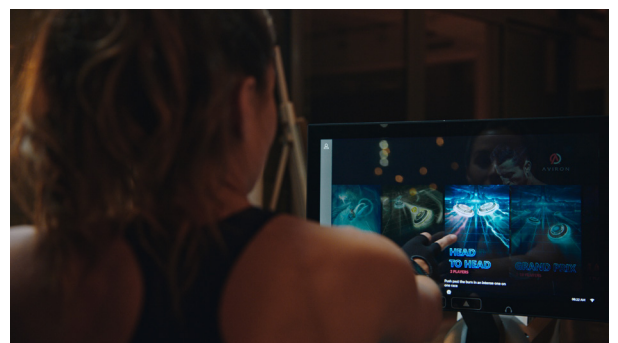

Bénéfices pour les utilisateurs

- L'Aviron Impact se range et se transporte facilement grâce à sa structure pliable et aux 4 roues de transport.
- Le rameur Aviron allie l'efficacité du rameur en y ajoutant le fun, la motivation et le coaching grâce aux programmes d'entraînement ou de divertissement proposés.
- La résistance magnétique se règle directement depuis l'écran tactile, plus besoin de se lever pour effectuer les réglages.
- Aviron est accessible aux débutants avec des vidéos de tutoriel et également aux sportifs confirmés avec possibilité de créer un programme d'entraînement spécifique.

6 modes d'entraînement :

DESTINATIONS DE RÊVE : évader vous et ramer sur des plans d'eau féériques

JEUX : ramer pour faire courir votre avatar et ne pas vous faire rattraper par les loups affames ou les zombies

PROGRAMMES D'ENTRAÎNEMENT : suivis les programmes spécifiques développés par des athlètes et professionnels

PERFORMANCE : permet un entraînement extrêmement précis et efficace

COMPÉTITION : prêt à faire la course avec un adversaire n'importe où dans le monde ? et cela dans un décor futuristique!

PROS vs JOES : prêt à défier des athlètes de tous horizons ?

- Appairage de votre ceinture cardio bluetooth pour suivre votre rythme cardiaque pendant votre entraînement.
- La création de compte, le suivis des progrès et la course en réseau augmente la motivation et le dépassement de soi.