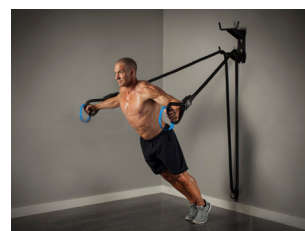

BATTLE ROPE ST SYSTÈME

www.hitech-4home.com

info@hitech-4home.com

hitech
4 HOME

SAS LADM DISTRIBUTION, SIRET : 521 350 231 R.C.S Antibes

Showroom: Hitech 2Move,
970 RD6007,
06720 VILLENEUVE-LOUBET